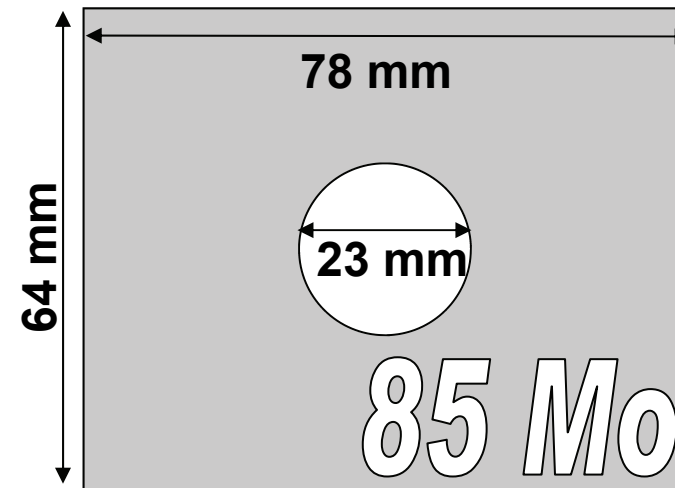

130 mm

13 mm

Face arrière

Face avant

184 mm

190 mm

279 mm

LIVRET POUR BOITIER DVD

-  Zone imprimable
-  Zone de coupe

3 mm

240 mm

120 mm

Face arrière

Face avant

178 mm

184 mm

246 mm

CD / DVD format carte de visite rectangulaire

 Zone imprimable

CD / DVD format carte de visite bouts arrondis

 Zone imprimable