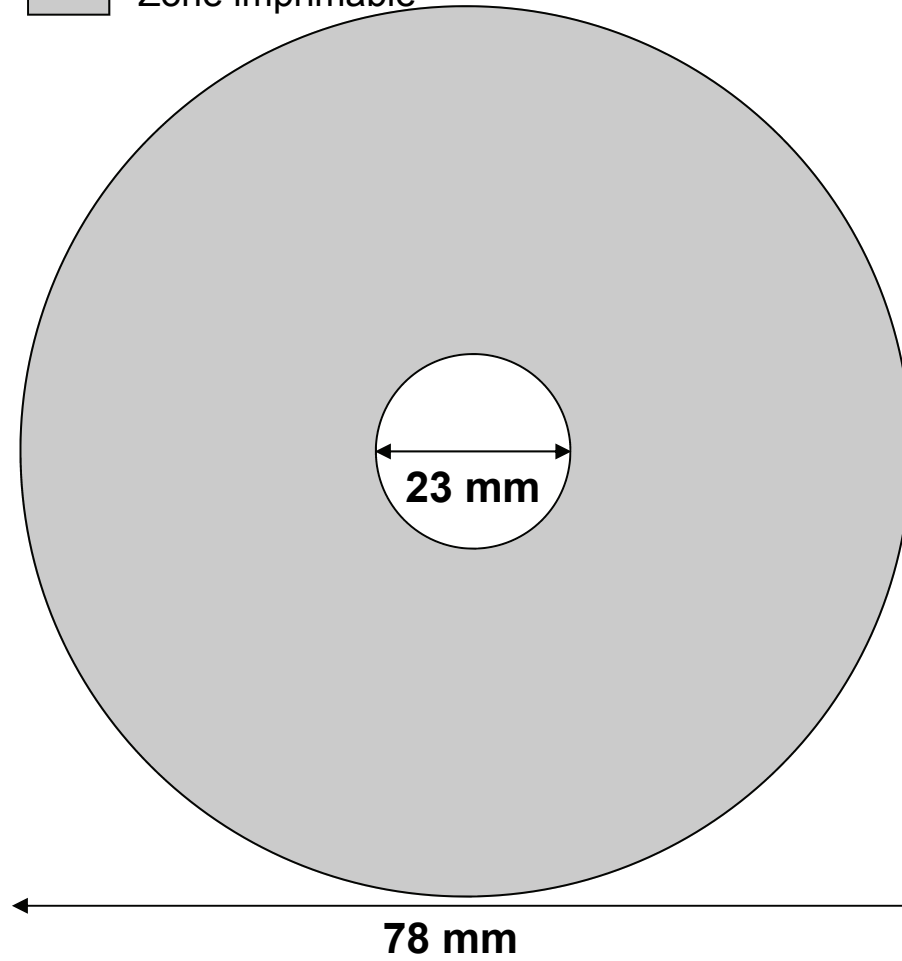

■ Zone imprimable
■ Zone de coupe

JAQUETTE POUR BOITIER CD

**CD AUDIO - CD ROM 8 cm (210 Mo)
DVD 8 cm (1,35 Go)**

 Zone imprimable

-  Zone imprimable
-  Zone de coupe

JAQUETTE POUR BOITIER DVD

3 mm

273 mm

130 mm

13 mm

Face arrière

Face avant

184 mm

190 mm

279 mm

LIVRET POUR BOITIER DVD

-  Zone imprimable
-  Zone de coupe

3 mm

240 mm

120 mm

Face arrière

Face avant

178 mm

184 mm

246 mm

CD / DVD format carte de visite rectangulaire

 Zone imprimable

CD / DVD format carte de visite bouts arrondis

 Zone imprimable