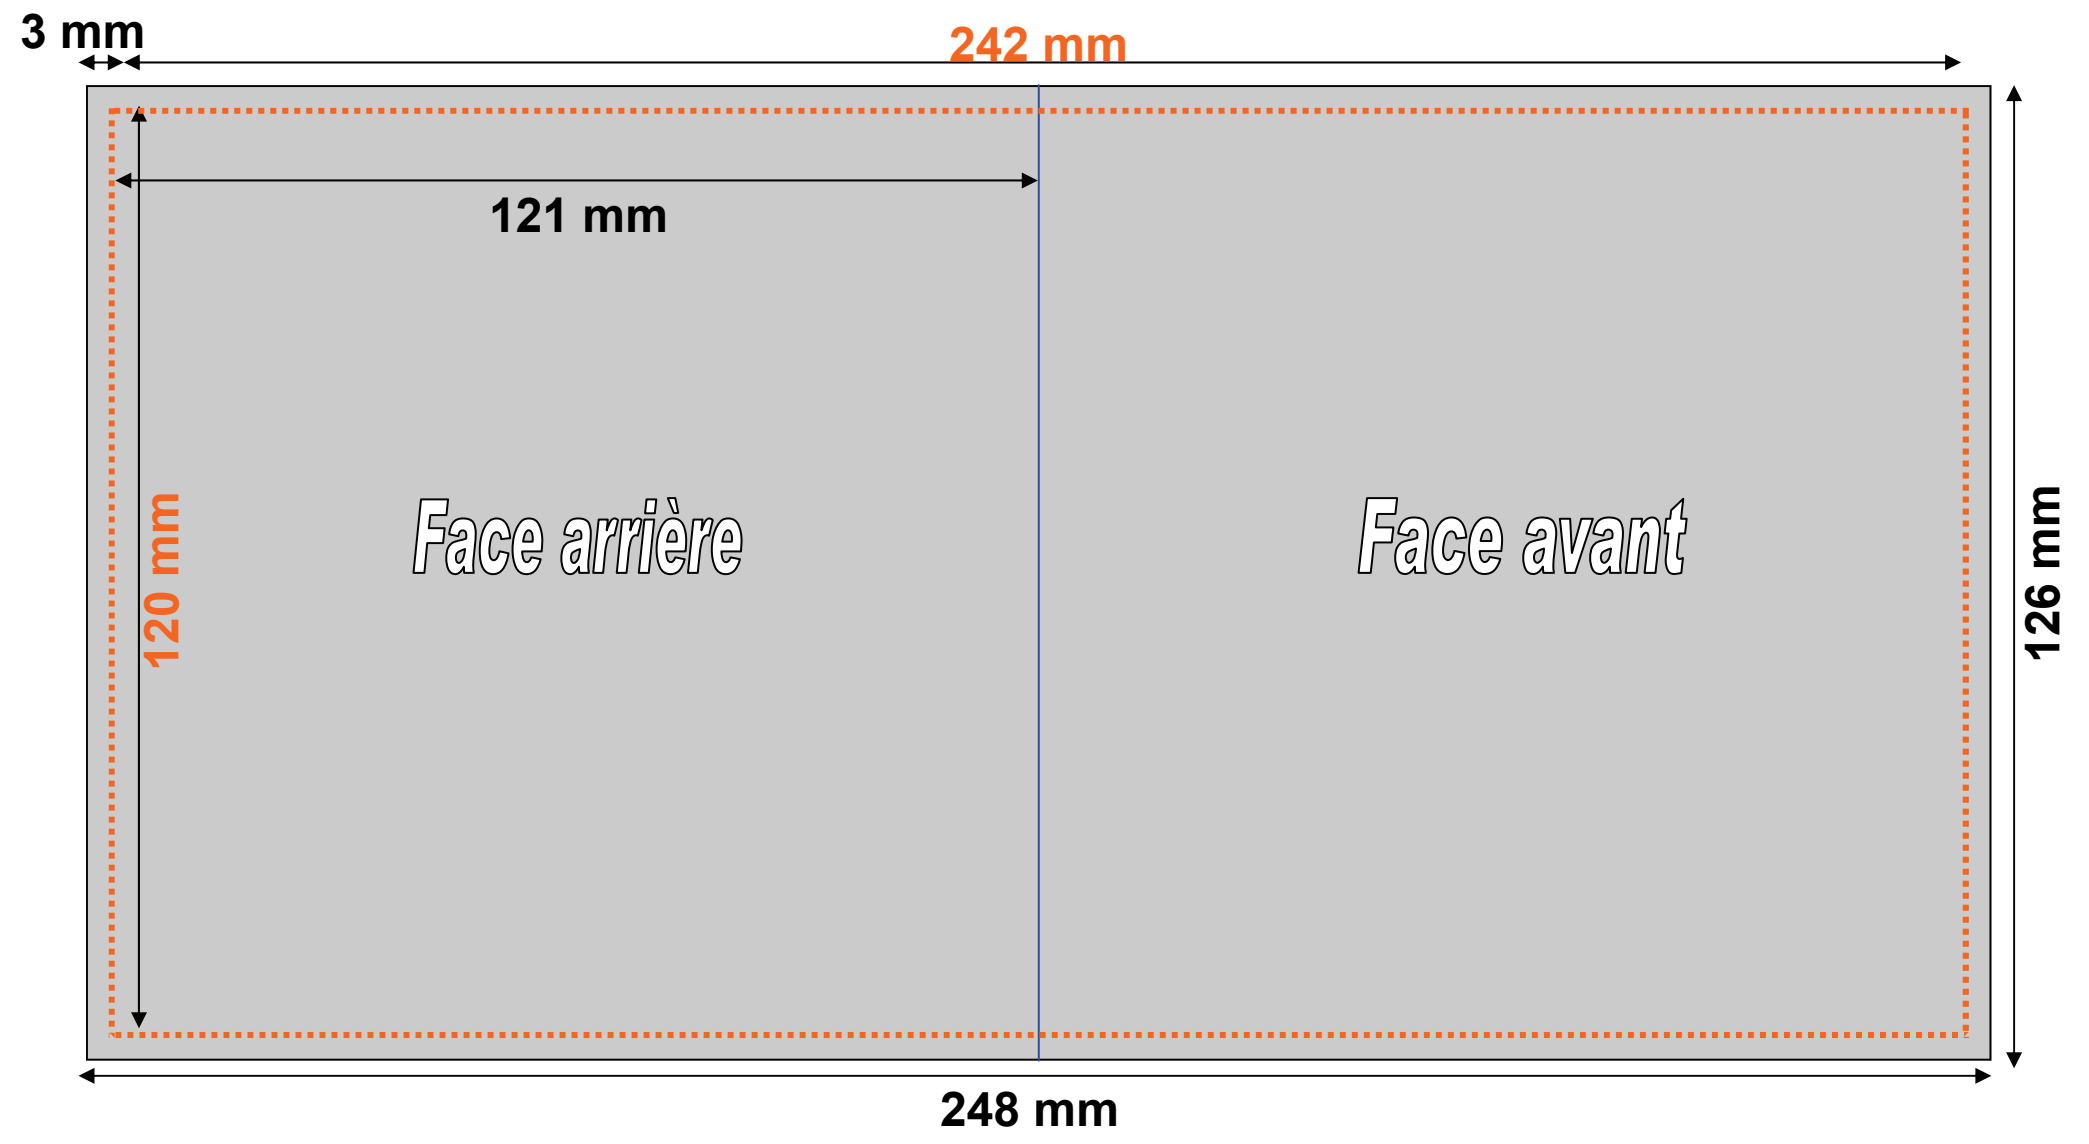

■ Zone imprimable
■ Zone de coupe

JAQUETTE POUR BOITIER CD

**CD AUDIO - CD ROM 8 cm (210 Mo)
DVD 8 cm (1,35 Go)**

 Zone imprimable

-  Zone imprimable
-  Zone de coupe

JAQUETTE POUR BOITIER DVD

3 mm

273 mm

130 mm

13 mm

Face arrière

Face avant

184 mm

190 mm

279 mm

LIVRET POUR BOITIER DVD

-  Zone imprimable
-  Zone de coupe

3 mm

240 mm

120 mm

Face arrière

Face avant

178 mm

184 mm

246 mm

CD / DVD format carte de visite rectangulaire

 Zone imprimable

CD / DVD format carte de visite bouts arrondis

 Zone imprimable