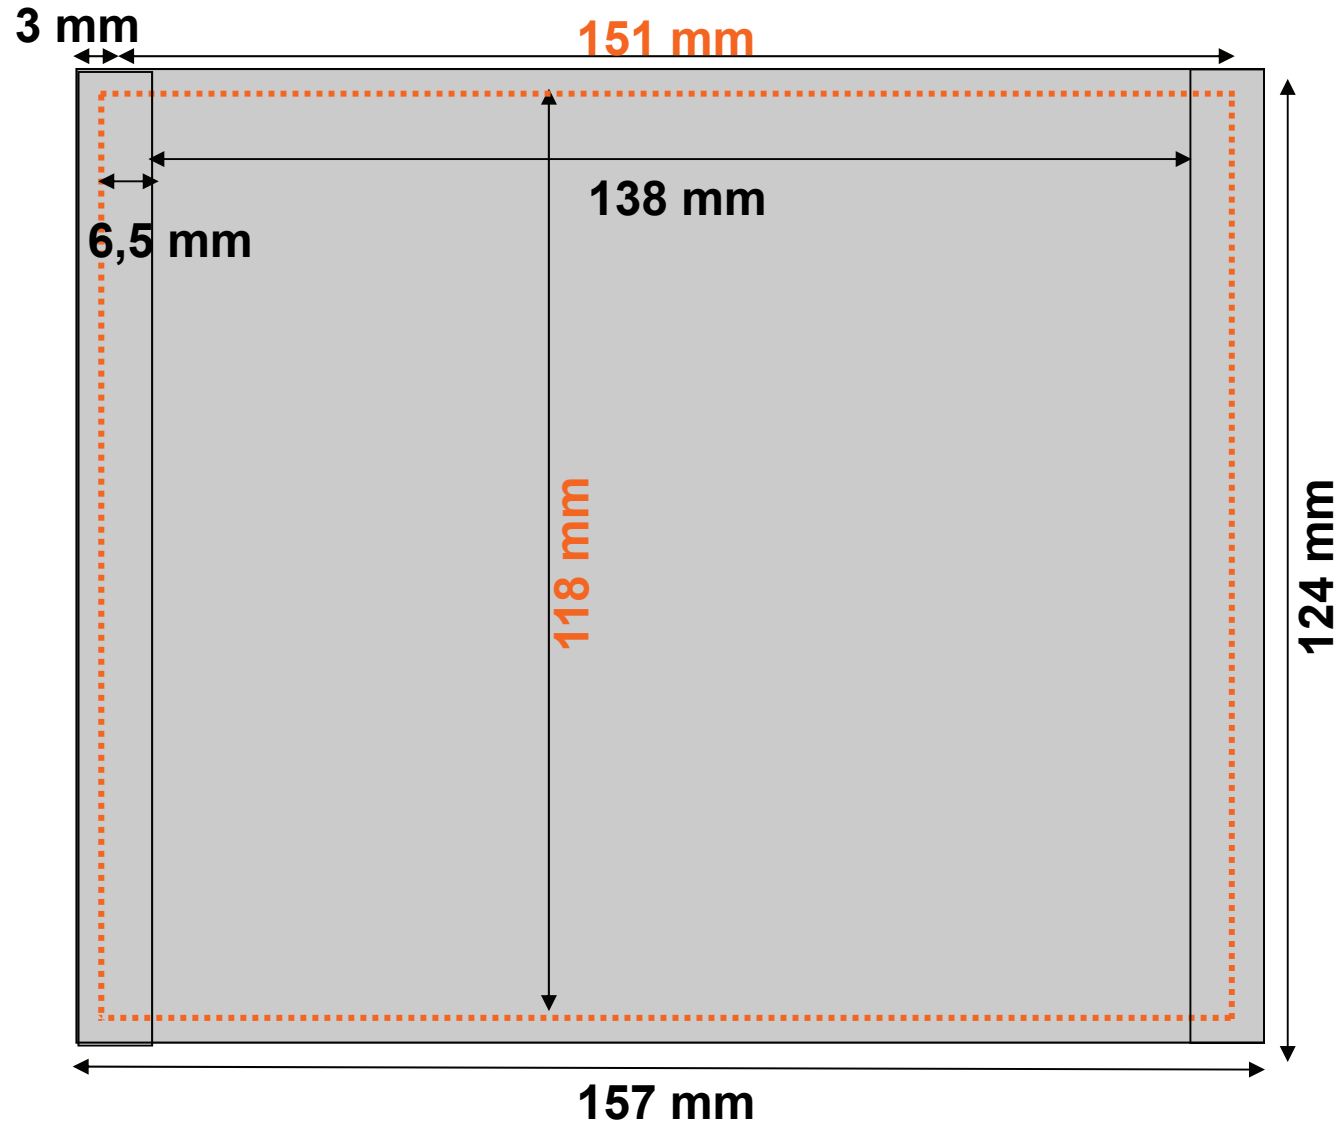

■ Zone imprimable
■ Zone de coupe

JAQUETTE POUR BOITIER CD

**CD AUDIO - CD ROM 8 cm (210 Mo)
DVD 8 cm (1,35 Go)**

 Zone imprimable

-  Zone imprimable
-  Zone de coupe

JAQUETTE POUR BOITIER DVD

3 mm

273 mm

130 mm

13 mm

Face arrière

Face avant

184 mm

190 mm

279 mm

LIVRET POUR BOITIER DVD

-  Zone imprimable
-  Zone de coupe

3 mm

240 mm

120 mm

Face arrière

Face avant

178 mm

184 mm

246 mm

CD / DVD format carte de visite rectangulaire

 Zone imprimable

CD / DVD format carte de visite bouts arrondis

 Zone imprimable