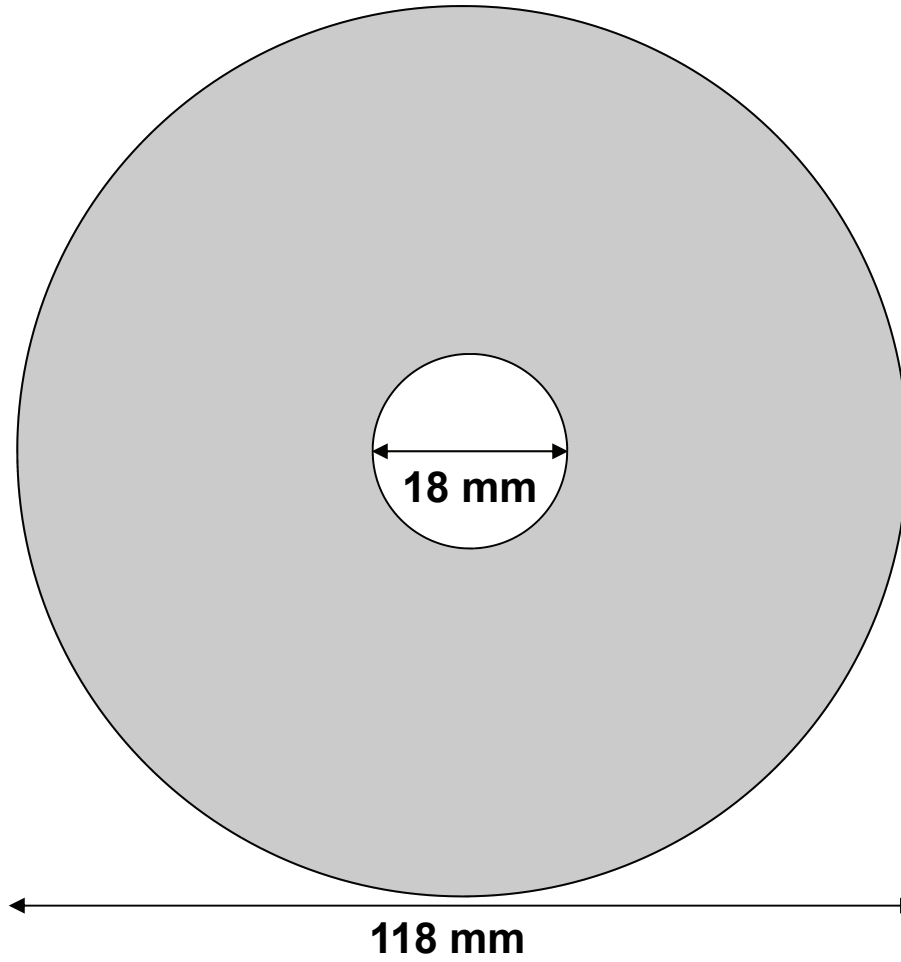

DVD 5 & 9

Zone imprimable