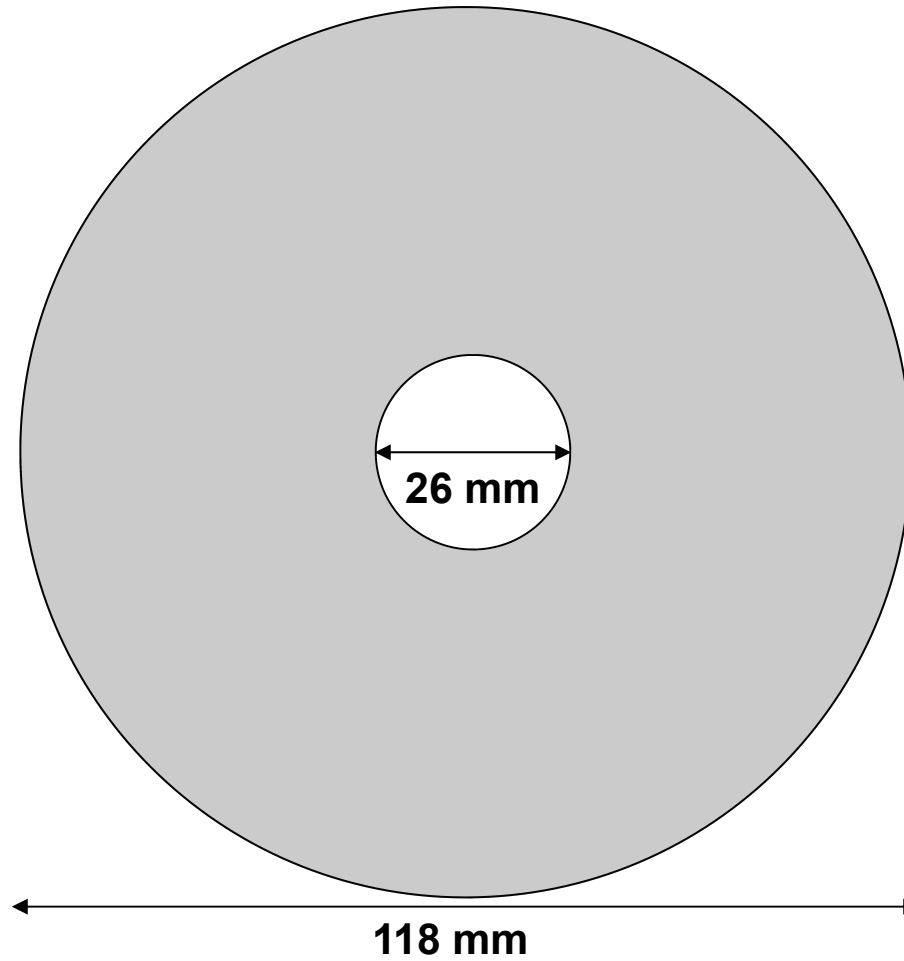

CD AUDIO - CD ROM 12 cm

Zone imprimable