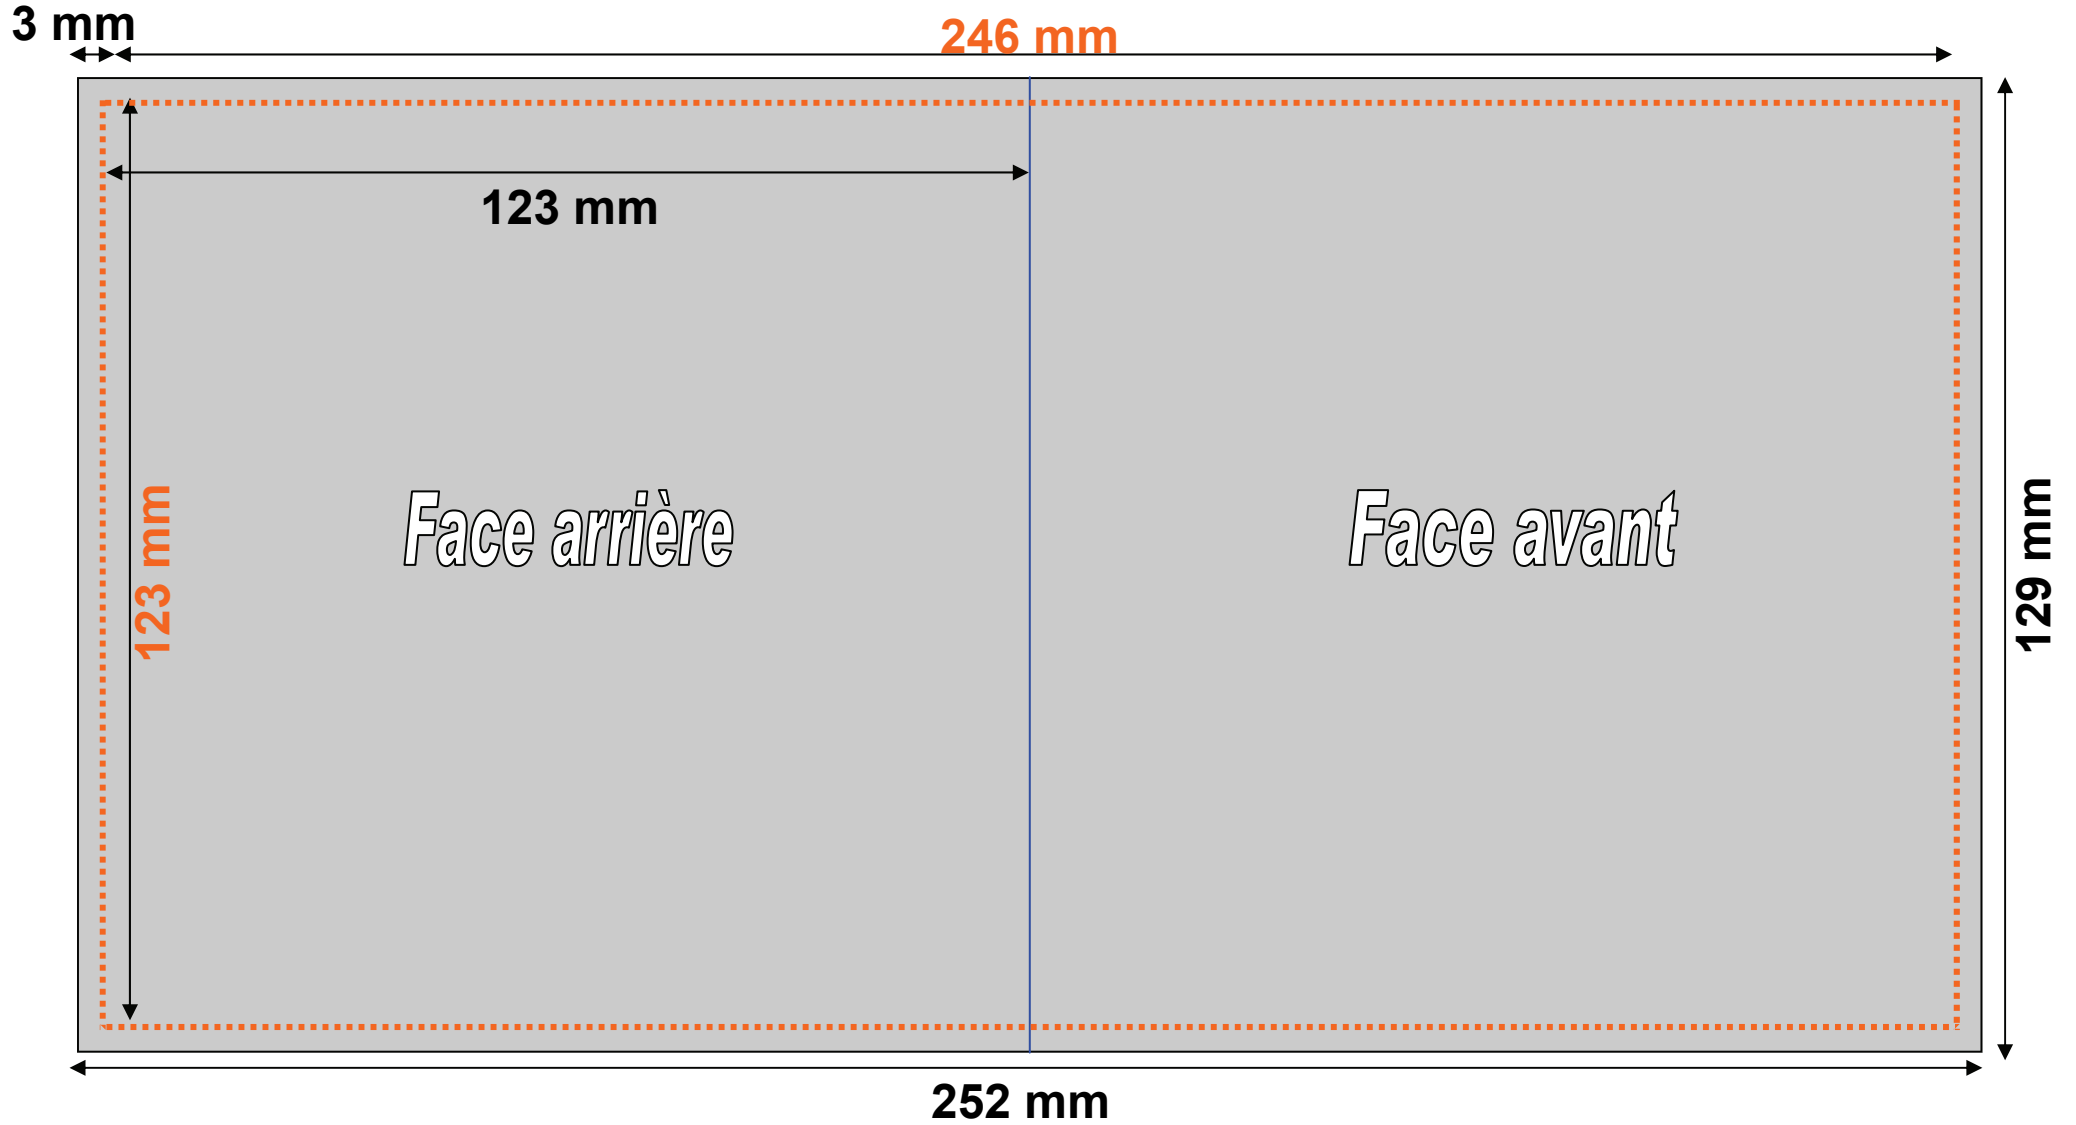

Zone imprimable
 Zone de coupe

POCHETTE CARTON QUADRI