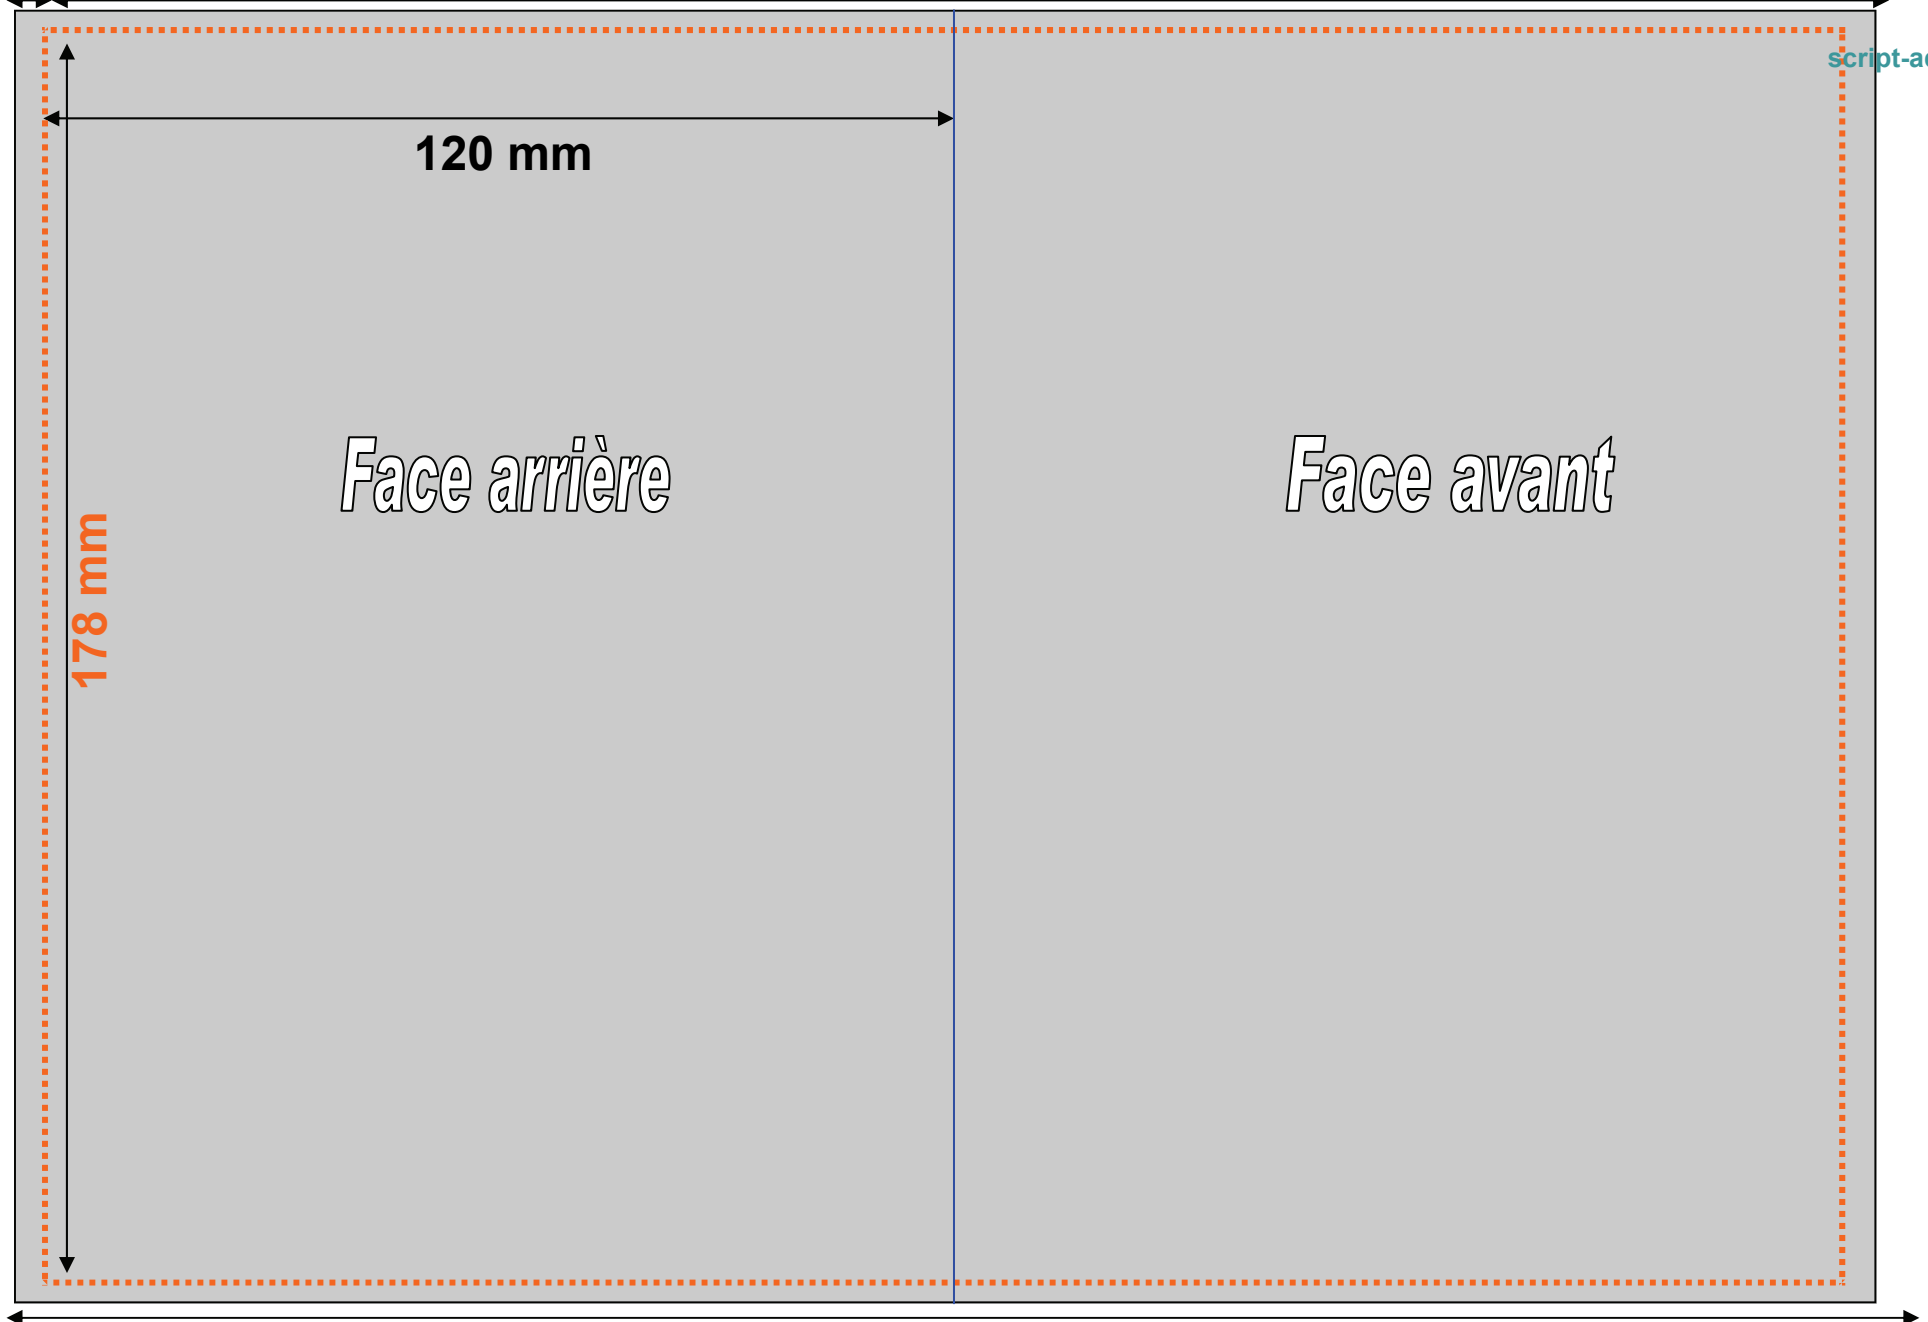

-  Zone imprimable
-  Zone de coupe

3 mm

240 mm

120 mm

Face arrière

Face avant

178 mm

184 mm

246 mm

CD / DVD format carte de visite rectangulaire

 Zone imprimable

CD / DVD format carte de visite bouts arrondis

 Zone imprimable