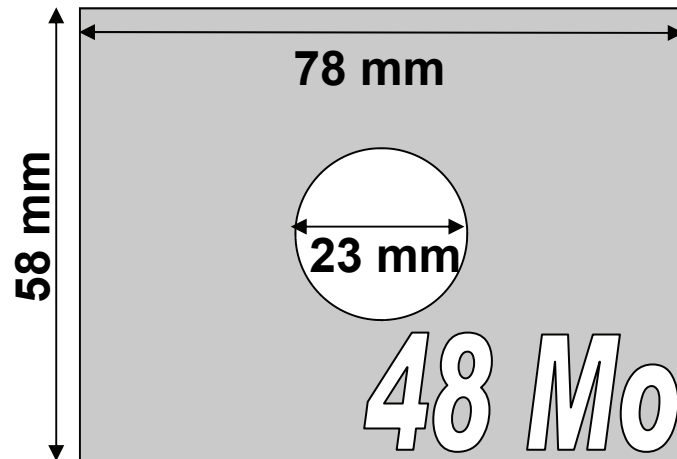

■ Zone imprimable
■ Zone de coupe

JAQUETTE POUR BOITIER CD

**CD AUDIO - CD ROM 8 cm (210 Mo)
DVD 8 cm (1,35 Go)**

 Zone imprimable

-  Zone imprimable
-  Zone de coupe

JAQUETTE POUR BOITIER DVD

3 mm

273 mm

130 mm

13 mm

Face arrière

Face avant

184 mm

190 mm

279 mm

LIVRET POUR BOITIER DVD

-  Zone imprimable
-  Zone de coupe

3 mm

240 mm

120 mm

Face arrière

Face avant

178 mm

184 mm

246 mm

CD / DVD format carte de visite rectangulaire

 Zone imprimable

CD / DVD format carte de visite bouts arrondis

 Zone imprimable