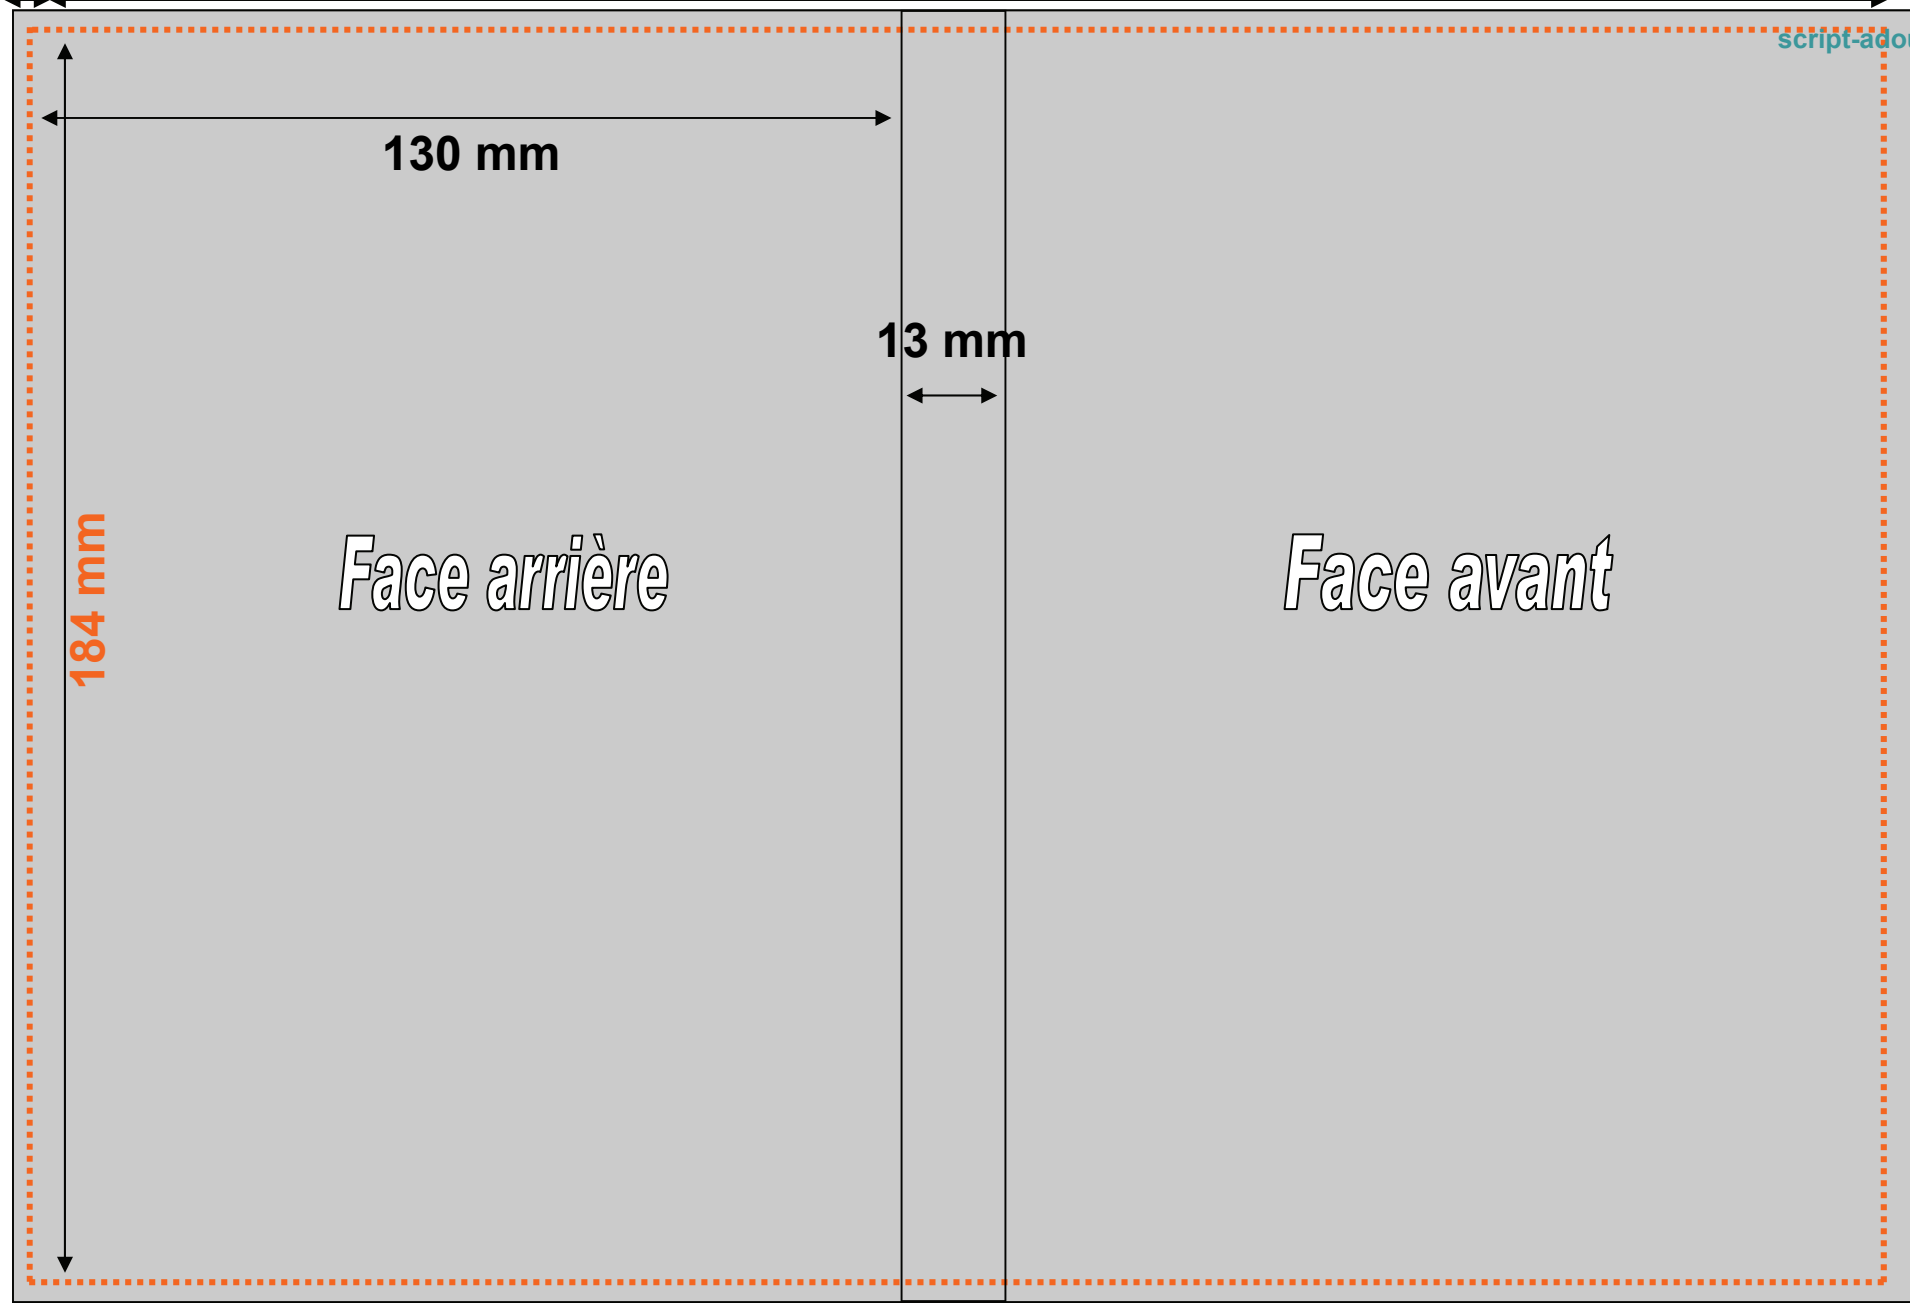

■ Zone imprimable
■ Zone de coupe

JAQUETTE POUR BOITIER CD

**CD AUDIO - CD ROM 8 cm (210 Mo)
DVD 8 cm (1,35 Go)**

 Zone imprimable

-  Zone imprimable
-  Zone de coupe

JAQUETTE POUR BOITIER DVD

3 mm

273 mm

130 mm

13 mm

Face arrière

Face avant

184 mm

190 mm

279 mm

LIVRET POUR BOITIER DVD

-  Zone imprimable
-  Zone de coupe

3 mm

240 mm

120 mm

Face arrière

Face avant

178 mm

184 mm

246 mm

CD / DVD format carte de visite rectangulaire

 Zone imprimable

CD / DVD format carte de visite bouts arrondis

 Zone imprimable