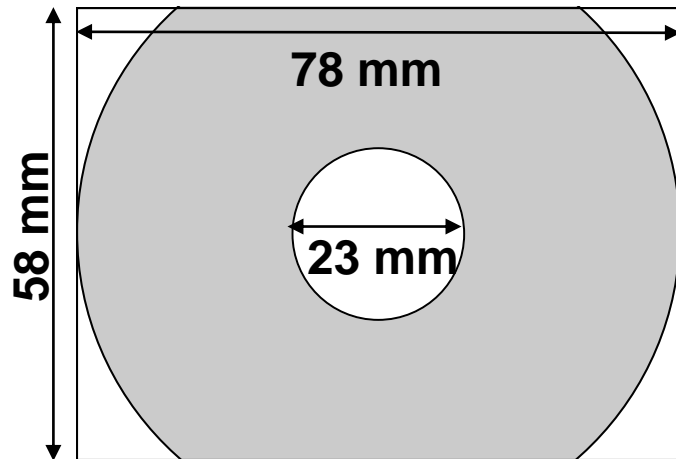

POUR IMPRESSION CD ou DVD CARTE DE VISITE

CD : 48 Mo ou 85 Mo

DVD : 335 ou 620 Mo

Formats Acceptés :

EPS
Photoshop
Illustrator
JPG 300 dpi
PDF 300 dpi

Résolution :

300 dpi
CMJN ou Pantone

Gabarit:

Surface imprimable :
Voir ci contre
Pas de marge de débord

**N'oubliez pas de
vectoriser les polices
ou d'aplatir vos
fichiers.**

 Zone imprimable

FORMAT CD : 48 Mo - FORMAT DVD = 335 Mo

FORMAT CD : 85 Mo - FORMAT DVD = 620 Mo