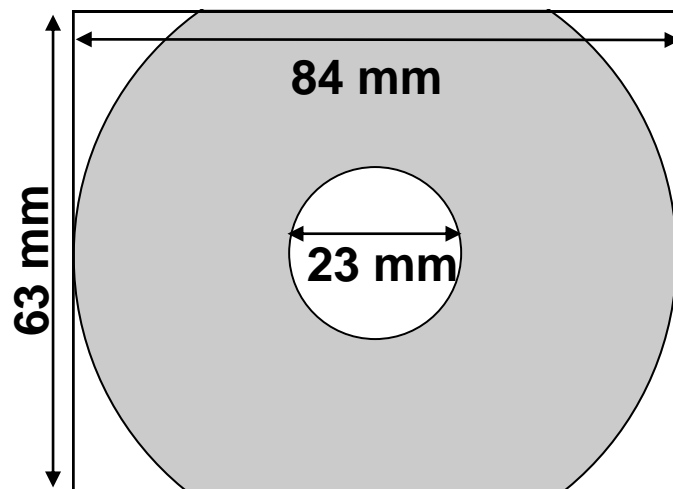

POUR IMPRESSION CD ou DVD CARTE DE VISITE

CD : 48 Mo ou 85 Mo

DVD : 335 ou 620 Mo

Formats Acceptés :

EPS
Photoshop
Illustrator
JPG 300 dpi
PDF 300 dpi

Résolution :

300 dpi
CMJN ou Pantone

Gabarit:

Surface imprimable :
Voir ci contre
Pas de marge de débord

**N'oubliez pas de
vectoriser les polices
ou d'aplatir vos
fichiers.**

 Zone imprimable

FORMAT CD : 48 Mo - FORMAT DVD = 335 Mo

FORMAT CD : 85 Mo - FORMAT DVD = 620 Mo