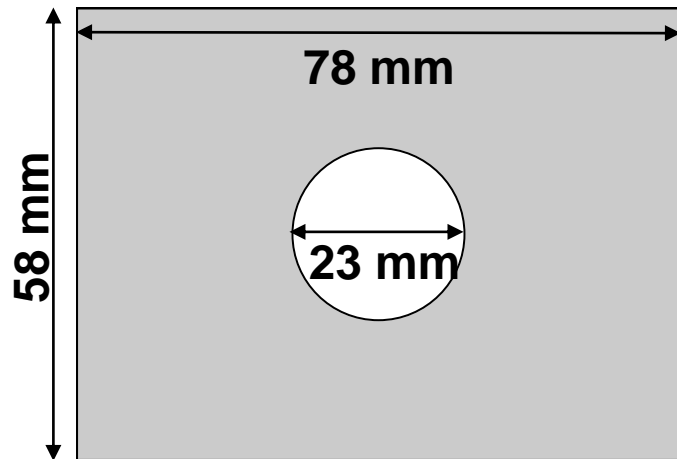

### Résolution :

300 dpi  
CMJN ou Pantone

### Gabarit:

Surface imprimable :  
Voir ci contre  
Pas de marge de débord

**N'oubliez pas de  
vectoriser les polices  
ou d'aplatir vos  
fichiers.**

 Zone imprimable

FORMAT CD : 48 Mo - FORMAT DVD = 335 Mo