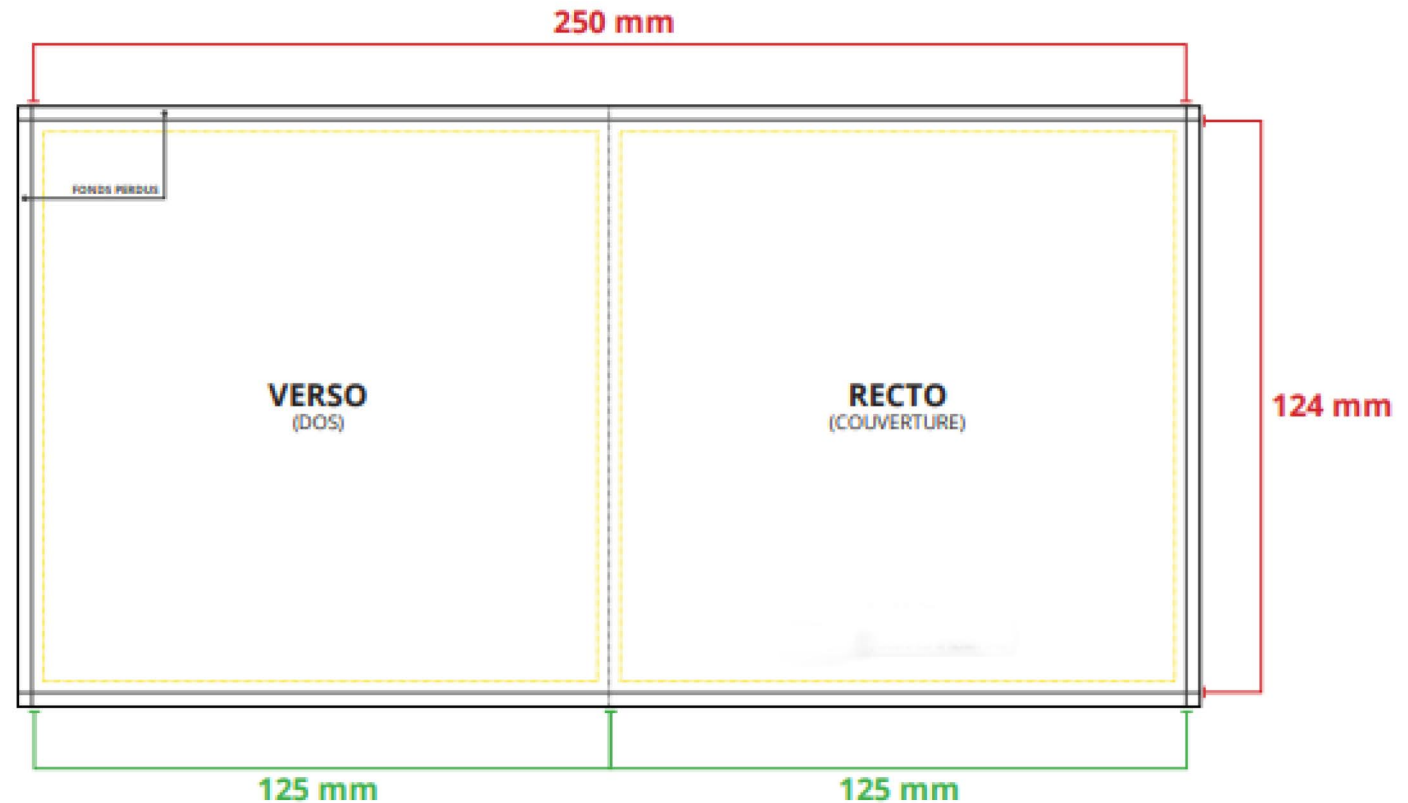

POUR IMPRESSION POCHETTE CARTON QUADRI

Format fini : 250 x 124 mm

Format à fournir : 256 mm x 131 mm

Formats Acceptés :

EPS
Photoshop
Illustrator
JPG 300 dpi
PDF 300 dpi

Résolution :

300 dpi
CMJN

Gabarit:

Format à fournir :
256 mm x 130 mm
Marges de débord
de 3 mm comprises

**N'oubliez pas de
vectoriser les polices
ou d'aplatir vos
fichiers.**

Textes distants de 3 mm du bord